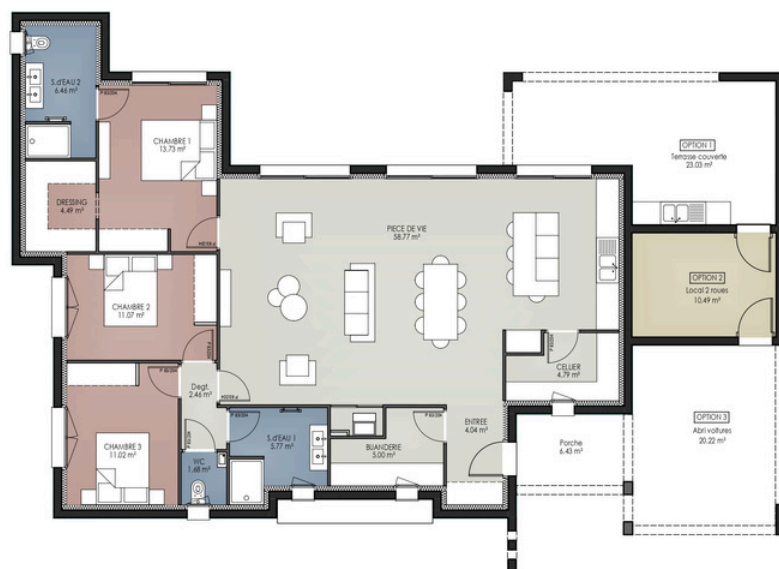

MODÈLE TILLA

130 à 140 m²

3 à 4 CHAMBRES

Découvrez le **modèle TILLA**, la maison idéale pour répondre aux envies d'une vaste maison de style contemporain. Elle se distingue par ses volumes modulables et ses lignes épurées.

Deux Versions Disponibles

Le modèle TILLA se décline en deux versions de 130 m² et 140 m², s'adaptant ainsi à vos besoins et préférences.

Un Espace de Vie Lumineux

Le modèle TILLA est une vaste maison de plain-pied avec un plan en U s'ouvrant pleinement sur le jardin, vous permettant de profiter de moments conviviaux avec vos amis autour d'une plancha et de la piscine. Organisée autour d'une pièce de vie avec une hauteur sous plafond de 2m70, allant jusqu'à 70 m², l'espace est baigné de lumière grâce à ses grandes baies vitrées. Une belle cuisine semi-ouverte, en liaison directe avec le cellier, vous apportera une facilité de circulation optimale.

Une Partie Nuit Séparée

Sa partie nuit est divisée en deux zones : un pôle nuit enfants avec deux chambres, une salle de bain et un WC, ainsi qu'une suite parentale de plus de 25 m² avec salle d'eau, dressing et WC. Dans sa plus grande version, un beau bureau pour télétravailler est également inclus.

MODÈLE TILLA

TILLA 130 m²

TILLA 140 m²